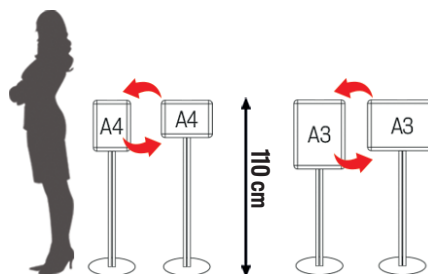

READING | A4 A3

Cornice su Leggio

/Dettaglio prodotto

Cornice a scatto

Profilo in alluminio 25 mm col. argento
Angolo tondo cromato
Sistema di chiusura klik-clak

Montante

Alluminio anodizzato 6063 T5
Altezza 110 cm Ø 5x2.5 cm
Peso 0.95 Kg

Base

Acciaio Verniciato a polvere RAL 7001
Ø 30 cm
Spessore 6 mm
Peso 3.2 Kg

CODICE	FOTMATO	PESO
104423	A4 21x29,7 cm	4,8 Kg
104424	A3 29,7x42 cm	5,1 Kg

VERTECALE/ORIZZONTALE

ANGOLO TONDO

BULLONERIA

READING PROFILE

SPOT | A4

Autoportante con cornice A4

Struttura espositiva autoportante con cornice a scatto A4, porta depliant laterale e supporto porta banner.

/Dettaglio prodotto

Cornice a scatto

Cornice a scatto A4
Profilo in alluminio 25 mm, colore argento
Angolo tondo cromato

Base

Base Acciaio verniciato a polvere Ral 7001
Ø 48 cm - Spessore 6 mm - Peso 8.5 Kg

CODICE
119652

VERTECALE/ORIZZONTALE

BULLONERIA

DOPPIO | A4

Espositore Autoportante con cornice A4

Struttura espositiva autoportante con cornice a scatto A4 e due porta depliant laterale. Ideale per punti vendita, fiere, hotel pubblici e privati.