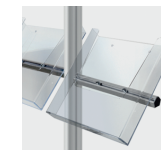

SPOT | A4

Autoportante con cornice A4

Struttura espositiva autoportante con cornice a scatto A4, porta depliant laterale e supporto porta banner.

/Dettaglio prodotto

Cornice a scatto

Cornice a scatto A4
Profilo in alluminio 25 mm, colore argento
Angolo tondo cromato

Portadepliant

Porta depliant "Laterale " A4
Acrilico colato trasparente 2 mm
Supporto in alluminio col. argento 25 cm

Profilo porta-banner

Porta banner laterale 50 cm
Alluminio col. argento

Montante

Montante alluminio Anodizzato 6063 T5
Altezza 100 cm - dim. 5x2.5 cm - Peso 0.85 Kg

Base

Base Acciaio verniciato a polvere Ral 7001
Ø 48 cm - Spessore 6 mm - Peso 8.5 Kg

CODICE
119652

VERTECALE/ORIZZONTALE

BULLONERIA

DOPPIO | A4

Espositore Autoportante con cornice A4

Struttura espositiva autoportante con cornice a scatto A4 e due porta depliant laterale. Ideale per punti vendita, fiere, hotel pubblici e privati.