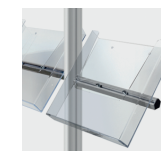

Montante

Montante alluminio Anodizzato 6063 T5
Altezza 100 cm - dim. 5x2.5 cm - Peso 0.85 Kg

Base

Base Acciaio verniciato a polvere Ral 7001
Ø 48 cm - Spessore 6 mm - Peso 8.5 Kg

CODICE
119653

VERTECALE/ORIZZONTALE