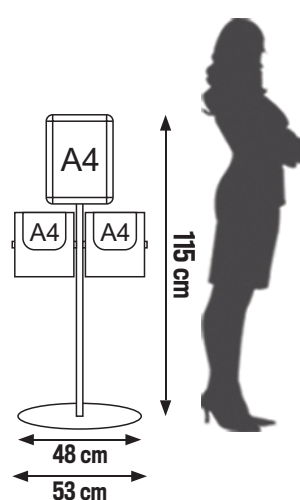

Base

Acciaio Verniciato a polvere RAL 7001
Ø 30 cm
Spessore 6 mm
Peso 3.2 Kg

CODICE	FOTMATO	PESO
104423	A4 21x29,7 cm	4,8 Kg
104424	A3 29,7x42 cm	5,1 Kg

VERTECALE/ORIZZONTALE

ANGOLO TONDO

BULLONERIA

READING PROFILE

Base

Base Acciaio verniciato a polvere Ral 7001
Ø 48 cm - Spessore 6 mm - Peso 8.5 Kg

CODICE
119652

VERTECALE/ORIZZONTALE

BULLONERIA

DOPPIO | A4

Espositore Autoportante con cornice A4

Struttura espositiva autoportante con cornice a scatto A4 e due porta depliant laterale. Ideale per punti vendita, fiere, hotel pubblici e privati.

/Dettaglio prodotto

Cornice a scatto

Cornice a scatto A4
Profilo in alluminio 25 mm, colore argento
Angolo tondo cromato

Portadepliant

Porta depliant "Laterale " A4
Acrilico colato trasparente 2 mm
Supporto in alluminio col. argento 25 cm

Montante

Montante alluminio Anodizzato 6063 T5
Altezza 100 cm - dim. 5x2.5 cm - Peso 0.85 Kg

Base

Base Acciaio verniciato a polvere Ral 7001
Ø 48 cm - Spessore 6 mm - Peso 8.5 Kg

CODICE
119653

VERTECALE/ORIZZONTALE