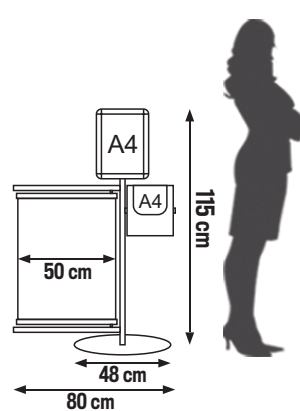

Base

Acciaio Verniciato a polvere RAL 7001
Ø 30 cm
Spessore 6 mm
Peso 3.2 Kg

CODICE	FOTMATO	PESO
104423	A4 21x29,7 cm	4,8 Kg
104424	A3 29,7x42 cm	5,1 Kg

VERTECALE/ORIZZONTALE

ANGOLO TONDO

BULLONERIA

READING PROFILE

Portadepliant

Porta depliant "Laterale " A4
Acrilico colato trasparente 2 mm
Supporto in alluminio col. argento 25 cm

Profilo porta-banner

Porta banner laterale 50 cm
Alluminio col. argento

Montante

Montante alluminio Anodizzato 6063 T5
Altezza 100 cm - dim. 5x2.5 cm - Peso 0.85 Kg

Base

Base Acciaio verniciato a polvere Ral 7001
Ø 48 cm - Spessore 6 mm - Peso 8.5 Kg

CODICE
119652

VERTECALE/ORIZZONTALE

BULLONERIA

DOPPIO | A4

Espositore Autoportante con cornice A4

Struttura espositiva autoportante con cornice a scatto A4 e due porta depliant laterale. Ideale per punti vendita, fiere, hotel pubblici e privati.

Montante

Montante alluminio Anodizzato 6063 T5
Altezza 100 cm - dim. 5x2.5 cm - Peso 0.85 Kg

Base

Base Acciaio verniciato a polvere Ral 7001
Ø 48 cm - Spessore 6 mm - Peso 8.5 Kg

CODICE
119653

VERTECALE/ORIZZONTALE